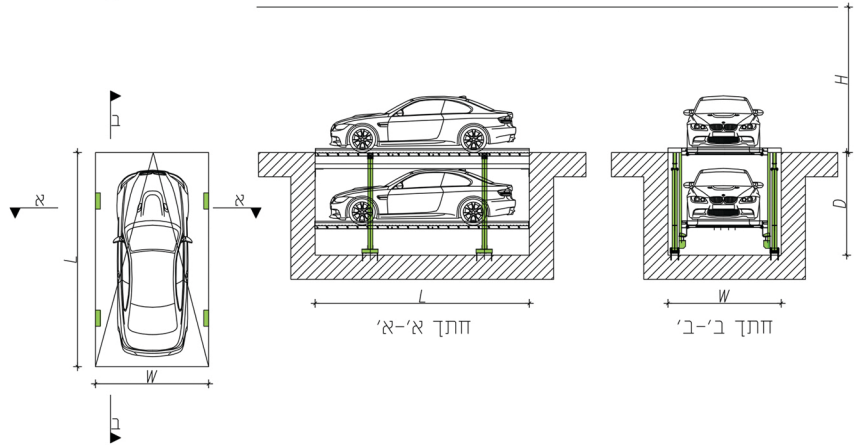

### מתקן שיזף/ מכפיל חנייה

פירוט המערכת:

מתקן חניה מכאני

מותאם עם בורות חניה/ מעל הקרקע

פלטת חניה/ מסוע עילי בקומת הקרקע

מערכת חשמלית שקטה ואמינה

מערכת מודולרית מותאמת אישית לפרוייקט

קונסטרוקצית מתכת מגולונת

מערכת פיקוד ובקרה של schneider Electric

חיישני בטיחות Omoron

כל מתקני אוטופארק מיוצרים בסטנדרטים

בינלאומיים ועומדים בתקנים הישראליים

והאירופאים

קצה מתקן

קצה מתקן

קצה מתקן