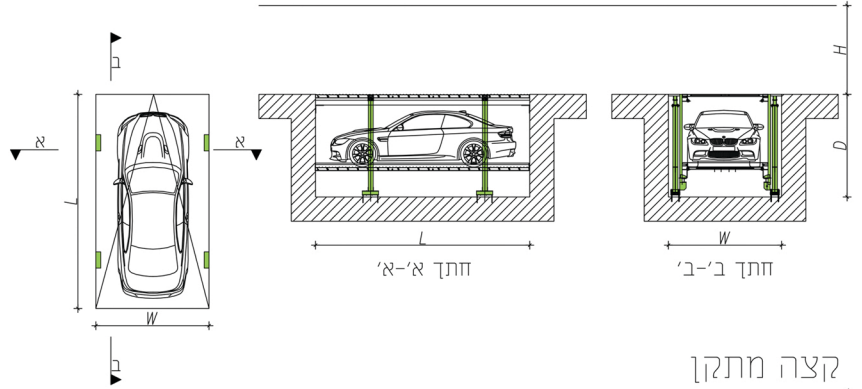

### מתקן שיזף/ מכפיל חנייה

פירוט המערכת:

מתקן חניה מכאני

מותאם עם בורות חניה/ מעל הקרקע

פלטת חניה/ מסוע עילי בקומת הקרקע

מערכת חשמלית שקטה ואמינה

מערכת מודולרית מותאמת אישית לפרוייקט

קונסטרוקצית מתכת מגולונת

מערכת פיקוד ובקרה של schneider Electric

חיישני בטיחות Omoron

כל מתקני אוטופארק מיוצרים בסטנדרטים

בינלאומיים ועומדים בתקנים הישראליים

והאירופאים

קצה מתקן

קצה מתקן

קצה מתקן